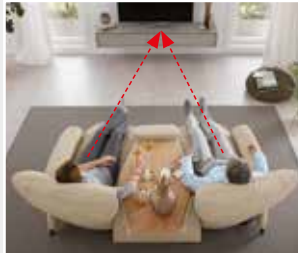

2-Sitzer, B/H/T: ca. 148x107x93 cm.

1799.-

Straube-Aktions-Preis

3-Sitzer, B/H/T: ca. 205x107x93 cm.

2299.-

Straube-Aktions-Preis

comfortmaster
besser sitzen, liegen, leben

Individuell planbar

Stoffauswahl

Leder- auswahl

Farb- auswahl

Inklusive individueller Kopfteilverstellung an allen Elementen mit Funktion!

1599.-

Straube-Aktions-Preis

Himolla Polstergarnitur 4898, Bezug Leder Longlife canyon, Alufuß, best. aus: 3-Sitzer und 2-Sitzer. Alle Rücken mit Echtlederbezug. Hier kombiniert mit dem funktionellen Easy-Swing-Sessel. Ohne Zierkissen und Decke.

Himolla Easy-Swing-Sessel 7304, Bezug Leder Longlife canyon mit Comfortmaster-Funktion, manuelle Verstellung des Rückens und der Fußstütze durch Gasdruckfeder, Tellerfuß in Edeldstahl optik, B/H/T: ca. 92x109x93 cm.

Himolla Trapezsofa, Bezug Leder Longlife marmor, inkl. 2 manuelle Comfortmaster-Funktionen und Schmetterlingstisch, B/H/T: ca. 208x109x108 cm.

2999.-

Straube-Aktions-Preis

Das perfekte Heimkino-Feeling!

Inkl. Ablagetisch mit Schmetterlings-Technik. Die trapezförmige Anordnung und das Comfortmaster-System mit anpassbaren Kopfstützen ermöglichen eine optimale Fernseh-Position.

comfortmaster
besser sitzen, liegen, leben

Individuell planbar

Stoffauswahl

Leder- auswahl

Farb- auswahl

1399.-

Straube-Aktions-Preis

Easy-Swing-Sessel, Bezug Leder Longlife marmor, mit Comfortmaster-Funktion, manuelle Verstellung des Rückens und der Fußstütze durch Gasdruckfeder, Tellerfuß in Edeldstahl optik.

SITZEN NACH MASS!
Für Ihren individuellen Komfort stehen 3 Sitzhärten zur Wahl!

weicher Sitz   mittlerer Sitz   fester Sitz