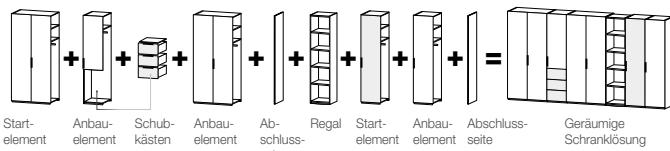

Drehtürenschränk, 6-trg., 6 Frontschubkästen und Glasrahmen, Mitteltüren, Front und Korpus Fango, B/H/T: ca. 300x223x60 cm.

Viano Slide - Schwebetürenschränke

Ausführungen: Dekor, Glas, Glas matt, Spiegel, Grauspiegel und Massivholz*
* nur bei VIANO SLIDE WOOD verfügbar

Schränke in Breiten: 160, 180, 200, 240, 270, 300, 320, 360, 400 cm und Höhen: 223, 236 cm

999.-

Schwebetürenschränk, 2-trg., Korpus schwarz, Frontbild Fyra, Front Glanz-/Mattglas schwarz, B/H/T: ca. 200x223x68 cm.

1299.-

Schwebetürenschränk, 3-trg., Korpus weiß, Frontbild Duo, Front Glanzglas weiß, B/H/T: ca. 270x223x68 cm.

Start- und Anbauprinzip (Beispiel)

Frontvarianten

SCHRANK-AUSWAHL - GANZ NACH IHREN WÜNSCHEN: