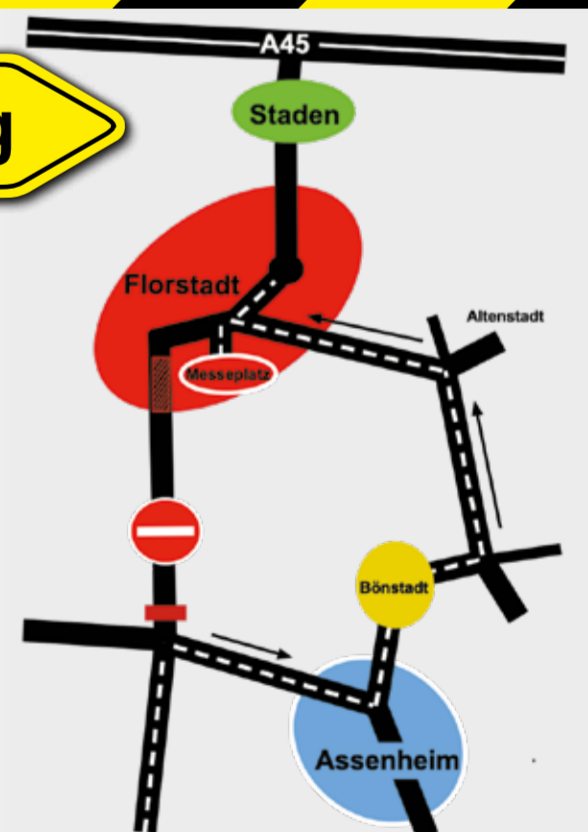

51% gespart!

Trendhopper Sessel South, Stoff Oslo grey, Metallgestell schwarz, B/H/T: ca. 64x87x87 cm, Sitzhöhe: ca. 46 cm.
statt ~~540,-~~
269,-

51% gespart!

Trendhopper Beistelltisch 2er Set, Metall schwarz, Ø/H: ca. 37x41 cm, Ø/H: ca. 43x45,5 cm.
statt ~~179,-~~
89,-

50% gespart!

Wichtige Mitteilung zur Erreichbarkeit!

Die B275 in Florstadt (aus Richtung Friedberg) ist aufgrund einer Baustelle vorübergehend gesperrt.

Umleitung

Sehr geehrte Kundinnen und Kunden,
die B275 in Florstadt aus Richtung Friedberg kommend ist aufgrund einer **Baustelle** vorübergehend gesperrt. Wir empfehlen die Ausweichmöglichkeiten über Bönstadt oder Reichelsheim (Wetterau).