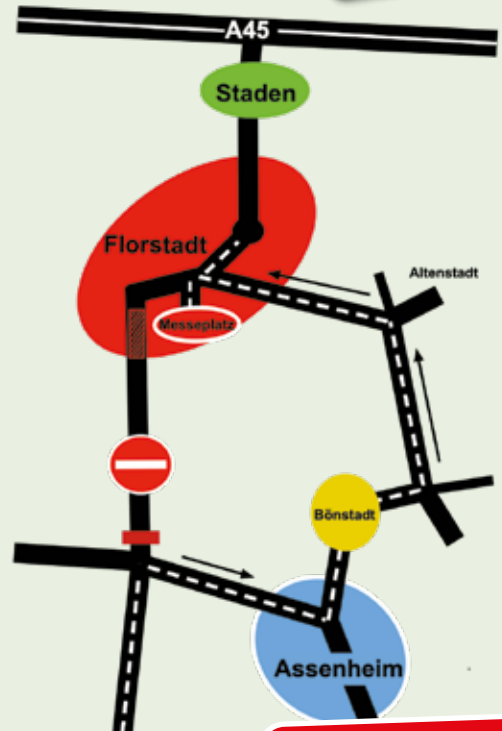

Wir zeigen vielen Möbeln und Küchen aus unserer Ausstellung die

Rote Karte!

Roomio Polsterecke mit Hocker,
Stoff Loop white, Metallfuß schwarz, Sitz soft,
Stellmaß: ca. 190x272 cm, Höhe: ca. 84 cm,
Sitzhöhe: ca. 44 cm, Tiefe:
ca. 125 cm, Sitztiefe:
ca. 84 cm.
Ohne Kissen und Deko.
**statt 3148,-
1574,-**